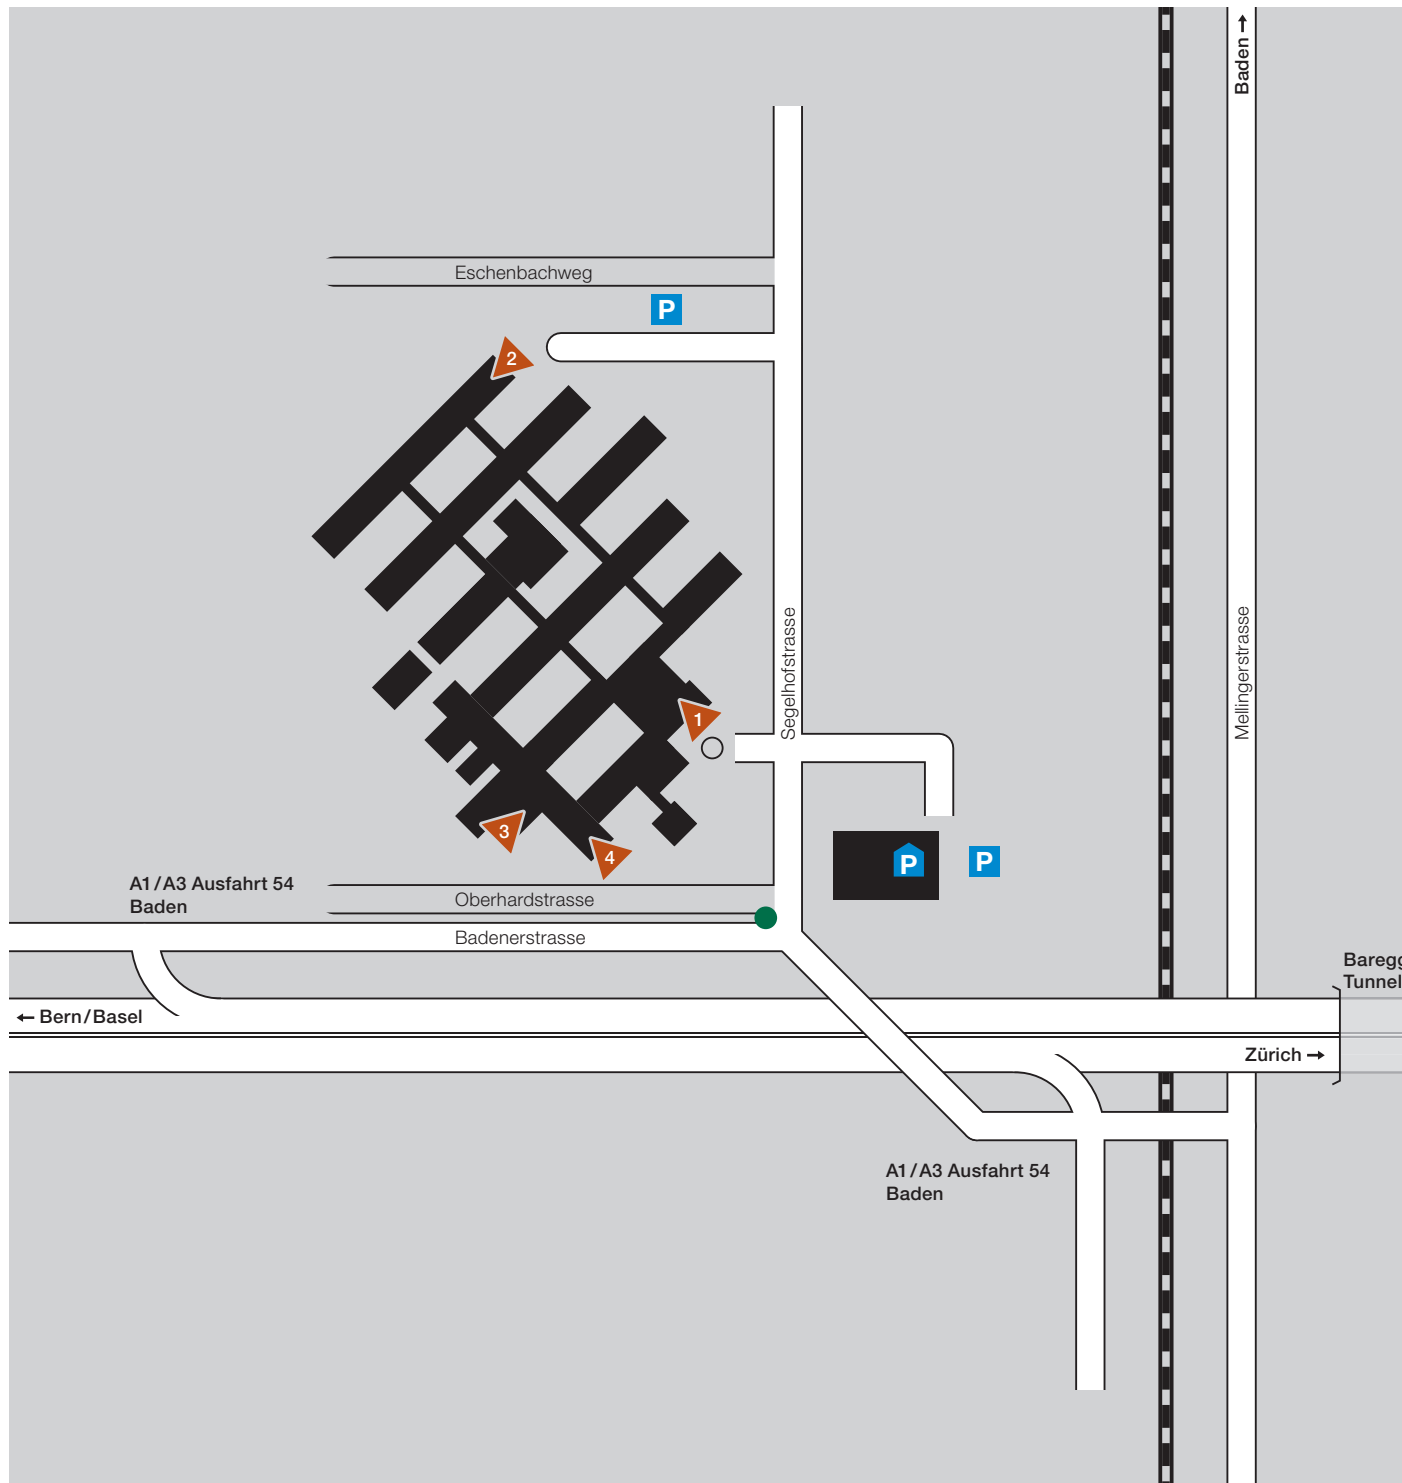

Baden-Dättwil

- 1** ABB Schweiz AG
Segelhofstrasse 1k
5405 Baden-Dättwil
Empfang
Corporate Research
Informationssysteme
Service
Tel. 058 586 84 11
Tel. 058 586 74 74
Consenec AG
Segelhofstrasse 1k
5405 Baden-Dättwil
Tel. 058 586 83 60
 - 2** ABB Schweiz AG
Segelhofstrasse 9P
5405 Baden-Dättwil
Empfang
Minerals & Printing
Tel. 058 586 89 85
 - 3** Warenannahme
 - 4** ABB Kinderkrippe (Zauberdrache)
Nicht auf dem Plan
ABB Kinderkrippe (Littlefoot)
Täferstrasse 26
5405 Dättwil
Tel. 056 493 03 84
Tel. 056 483 25 50
- Haltestelle Segelhof
RVBW-Bus Nr. 7 von Baden